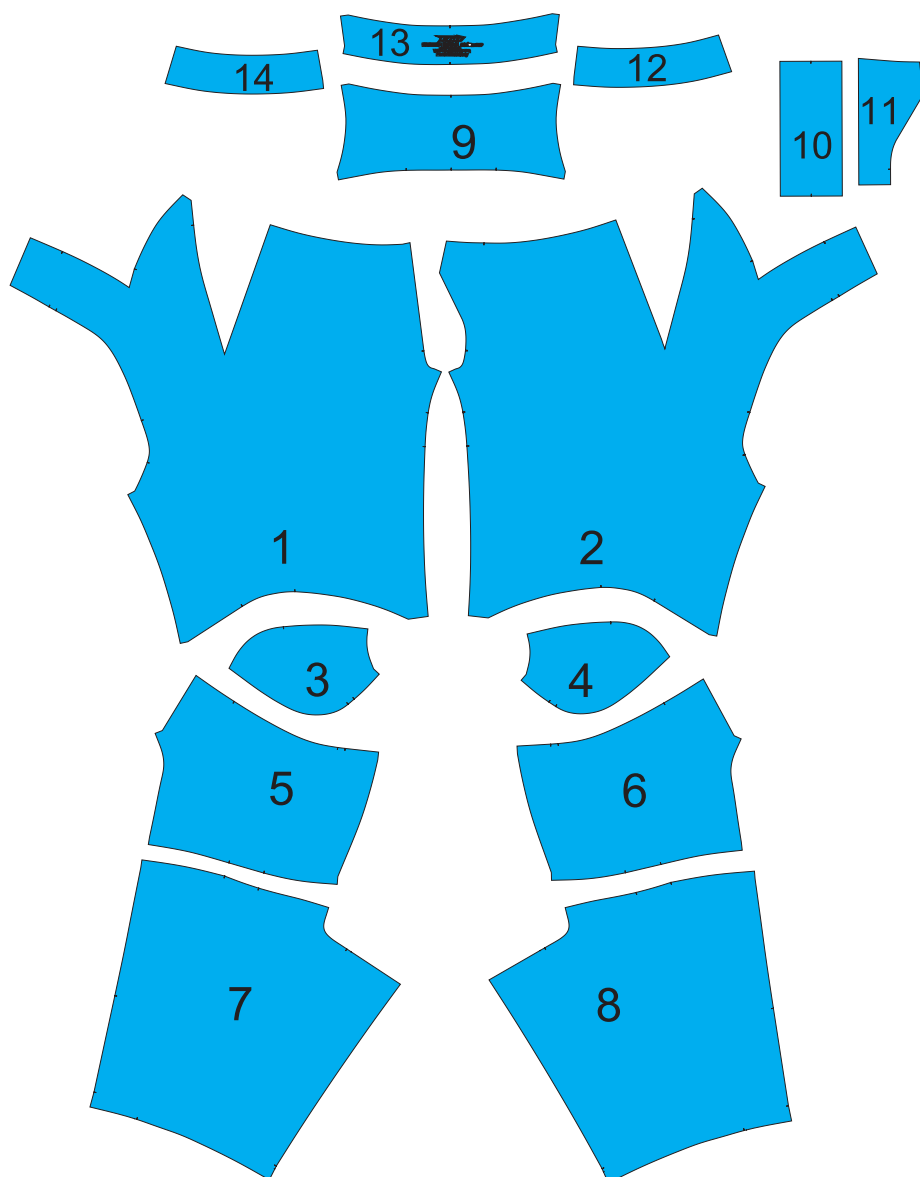

COSTO RIPARAZIONE REPAIR PRICE

PARTE TESSUTO ESTERNO
PERSONALIZZABILE

OUTER FABRIC
CUSTOMIZABLE

1	30,00 EURO
2	30,00 EURO
3	15,00 EURO
4	15,00 EURO
5	25,00 EURO
6	25,00 EURO
7	25,00 EURO
8	25,00 EURO
9	15,00 EURO
10	15,00 EURO
11	15,00 EURO
12	15,00 EURO
13	15,00 EURO
14	15,00 EURO