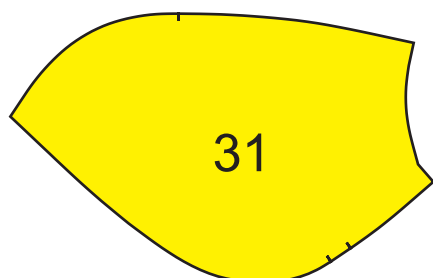

**COSTO RIPARAZIONE  
REPAIR PRICE**

SPUGNE INTERNE

INNER SPONGES

29	12,00 EURO
30	12,00 EURO
31	12,00 EURO
32	12,00 EURO
33	12,00 EURO
34	12,00 EURO