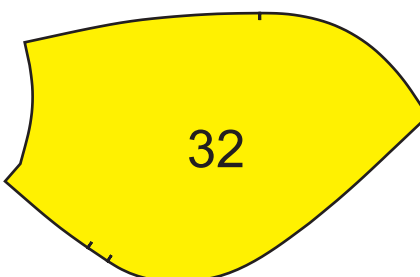

**COSTO RIPARAZIONE  
REPAIR PRICE**

SPUGNE INTERNE

INNER SPONGES

29	12,00 EURO
30	12,00 EURO
31	12,00 EURO
32	12,00 EURO
33	12,00 EURO
34	12,00 EURO