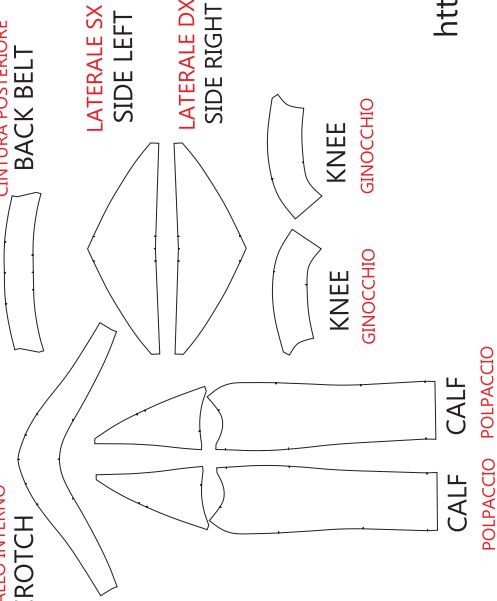

**JERSEY  
FRONT**

**FRONTE**

**JERSEY  
BACK**

**RETRO**

**COLORS:**

- A** COLOR CODE
- B** COLOR CODE
- C** COLOR CODE
- D** COLOR CODE

**PANTS**

CINTURA POSTERIORE  
BACK BELT

**STRETCH PARTS**

**PANTS**

CAVALLO INTERNO  
CROTCH

CINTURA POSTERIORE  
BACK BELT

LATERALE SX  
SIDE LEFT

LATERALE DX  
SIDE RIGHT

KNEE  
GINOCCHIO

CALF  
POLPACCIO

**INSIDE PARTS**

**PANTS**

CINTURA  
INTERNA

FRONT HINGE  
PATTÀ CERNIERA

DOWNLOAD CHOOSE AND CHANGE  
THE COLORS FROM THE EGO'S  
COLOR CHART ON:

[http://www.ego-industries.com/data/color\\_chart.pdf](http://www.ego-industries.com/data/color_chart.pdf)